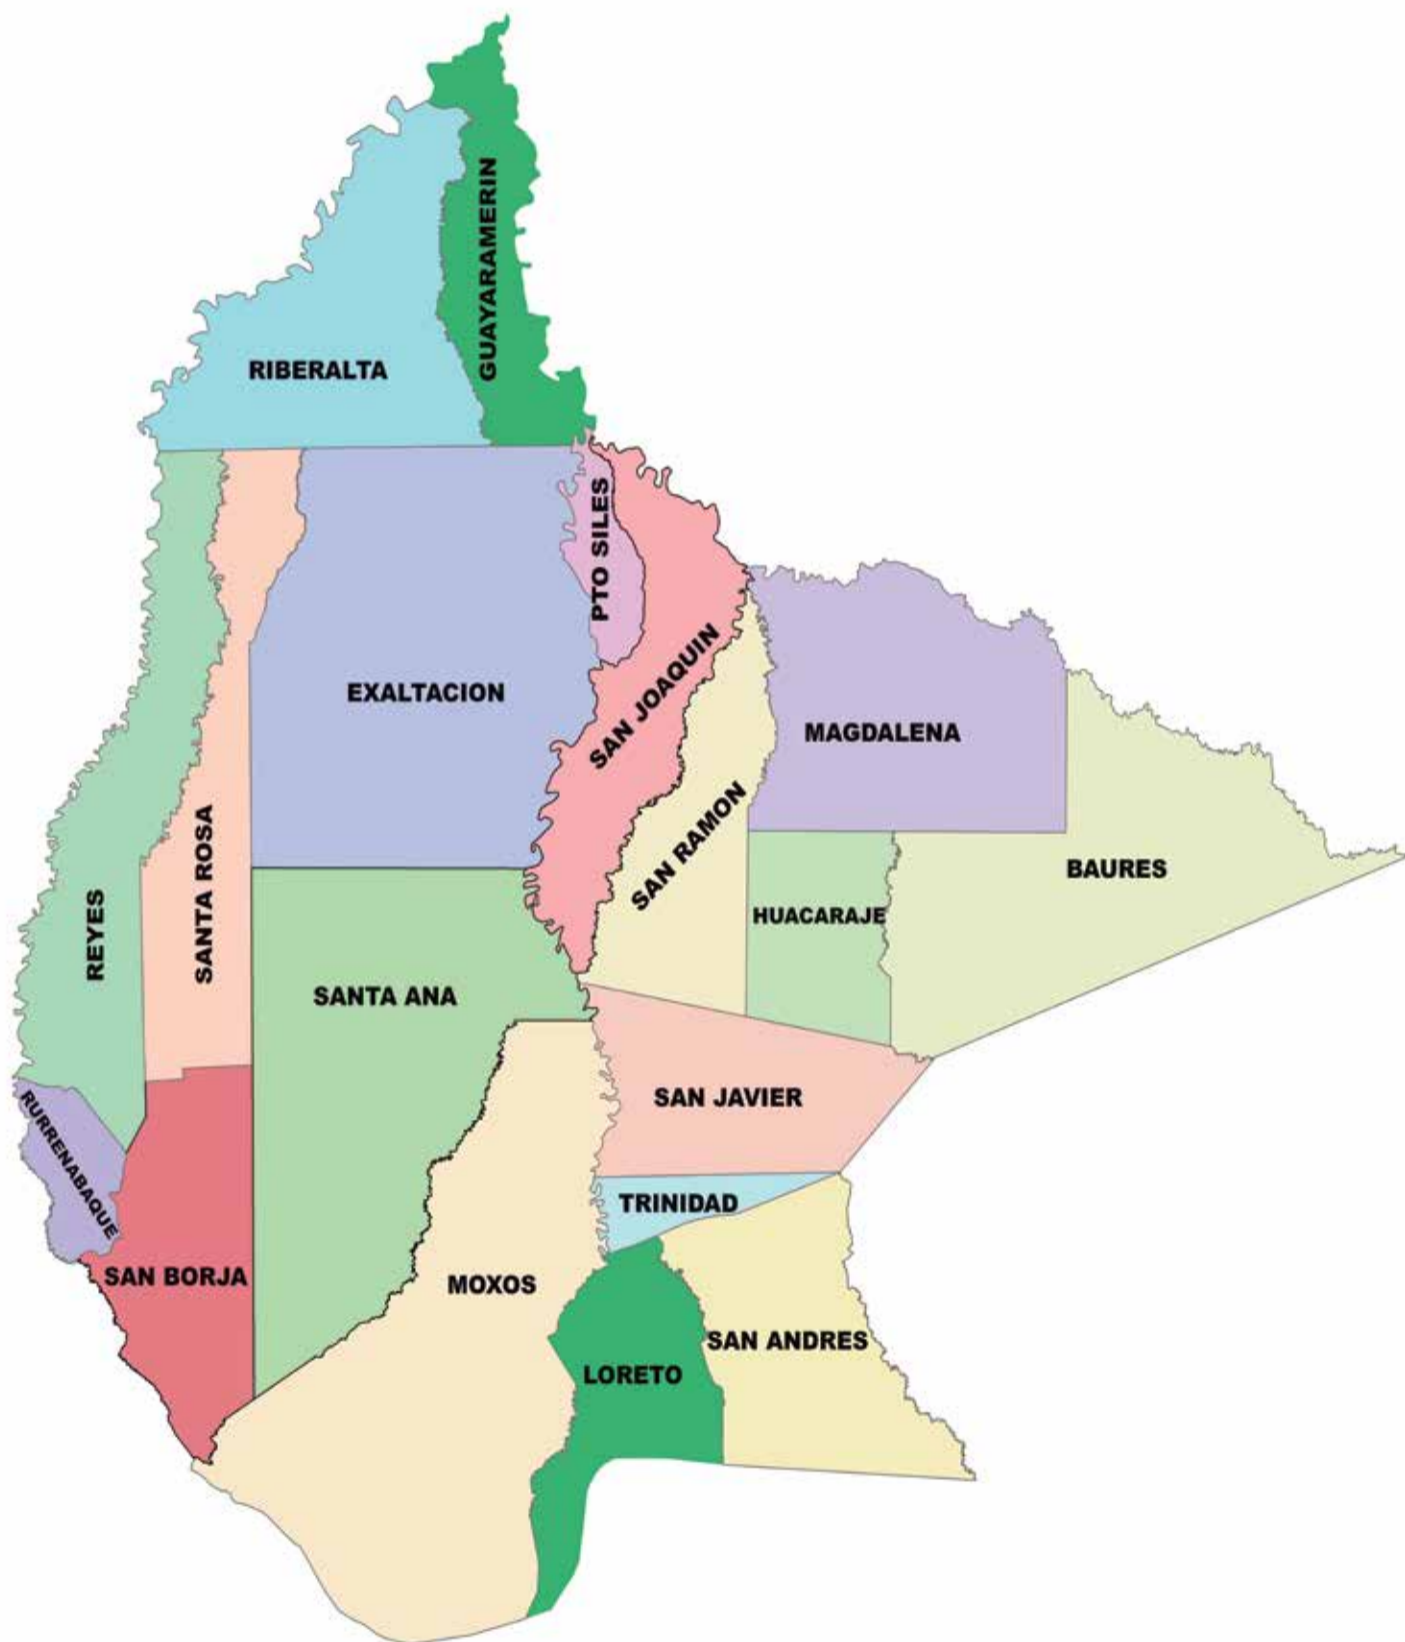

Tribunal Electoral Departamental
BENI

LISTA DE RECINTOS Y MESAS DE SUFRAGIO EN EL DEPARTAMENTO DEL BENI

beni.oep.org.bo

ELECCIONES 2021
Departamentales, Regionales y Municipales